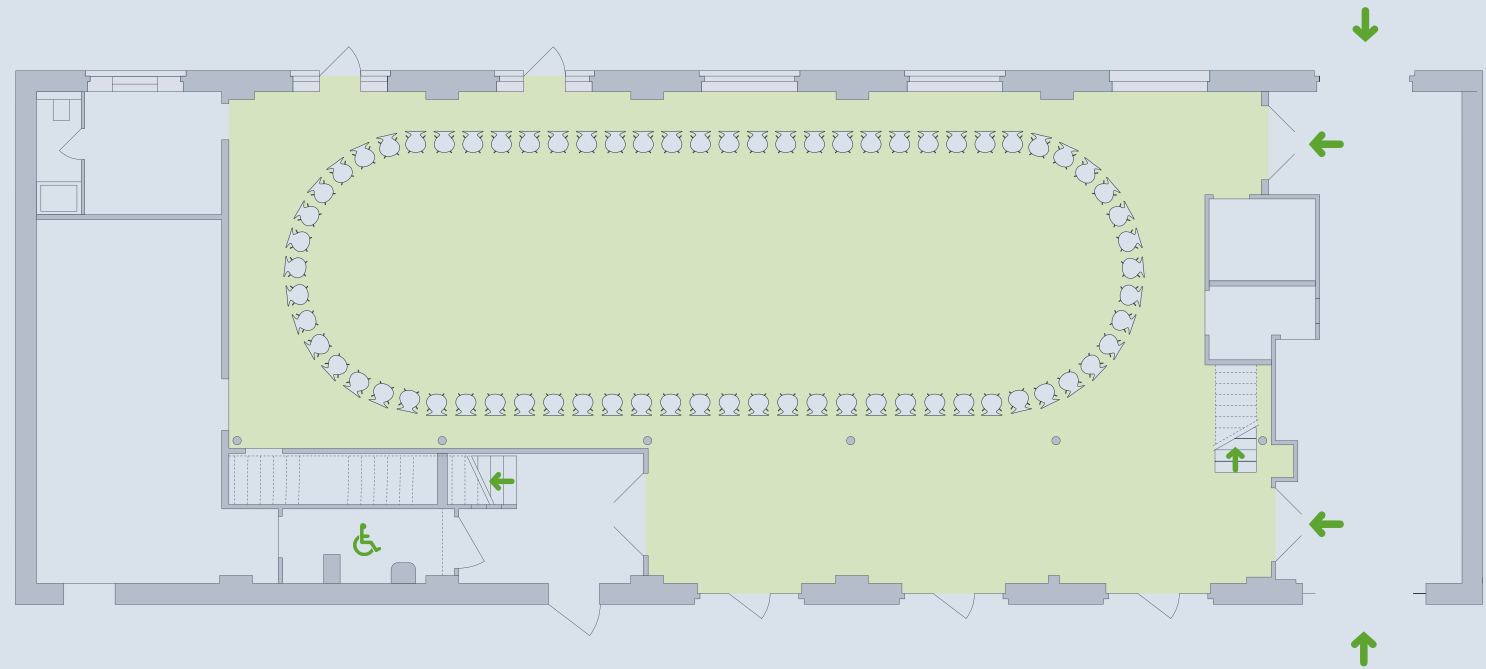

Entrée

ca. 50 m²

Galerie

ca. 70 m²

Saal

273 Plätze
18 m² Bühne
4 Plätze Podium
Rednerpult

Galerie

41 Plätze

Saal

228 Plätze
18 m² Bühne
4 Plätze Podium
Rednerpult

Galerie

41 Plätze

Saal
52 Plätze
1 Referent

Saal

110 Plätze

18 m² Bühne

4 Plätze Podium

Saal
110 Plätze
Auf Wunsch mit Stuhlablage

ELIPSE

Saal

70 Plätze

Auf Wunsch mit Stuhlablage

Saal

86 Plätze

8 Plätze Protokoll + Presse

Galerie

41 Plätze

Saal

3 Inseln à 28 Plätze
Insgesamt 84 Plätze

Galerie

41 Plätze