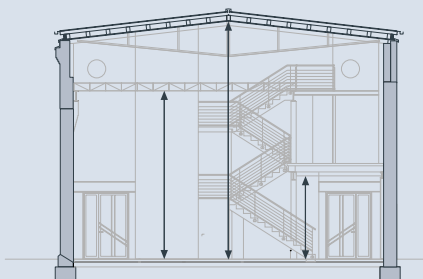

Saal

ca. 265 m²

Entrée

ca. 50 m²