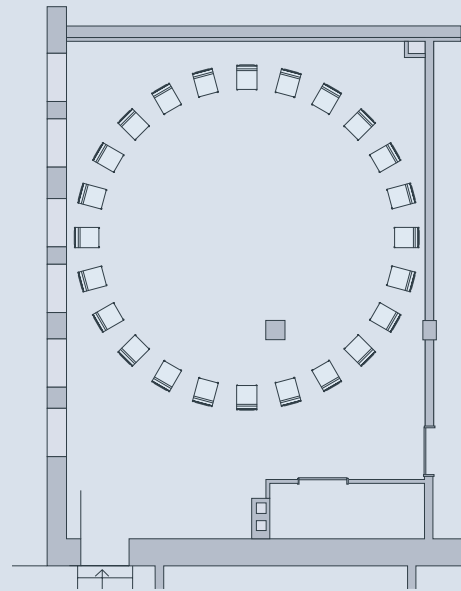

Werkraum 4
Einrichtung „Parlament“
18 Plätze + Referent

Werkraum 4
Einrichtung „Vortrag“
50 Plätze + Referent

Werkraum 1
Einrichtung „Hufeisen“
20 Plätze + Referent

Werkraum 1
Einrichtung „Stuhlkreis“
24 Plätze

werkhof
HANNOVER

Foyer
Einrichtung „Parlament“
40 Plätze
2 Plätze Podium

FOYER

VORTRAG

werkhof
HANNOVER

Foyer
Einrichtung „Vortrag“
80 Plätze
2 Referenten

Saal

ca. 265 m²

Entrée

ca. 50 m²

Galerie

ca. 70 m²

Saal

273 Plätze
18 m² Bühne
4 Plätze Podium
Rednerpult

Galerie

41 Plätze

Saal

228 Plätze
18 m² Bühne
4 Plätze Podium
Rednerpult

Galerie

41 Plätze

Saal
52 Plätze
1 Referent

Saal

110 Plätze

18 m² Bühne