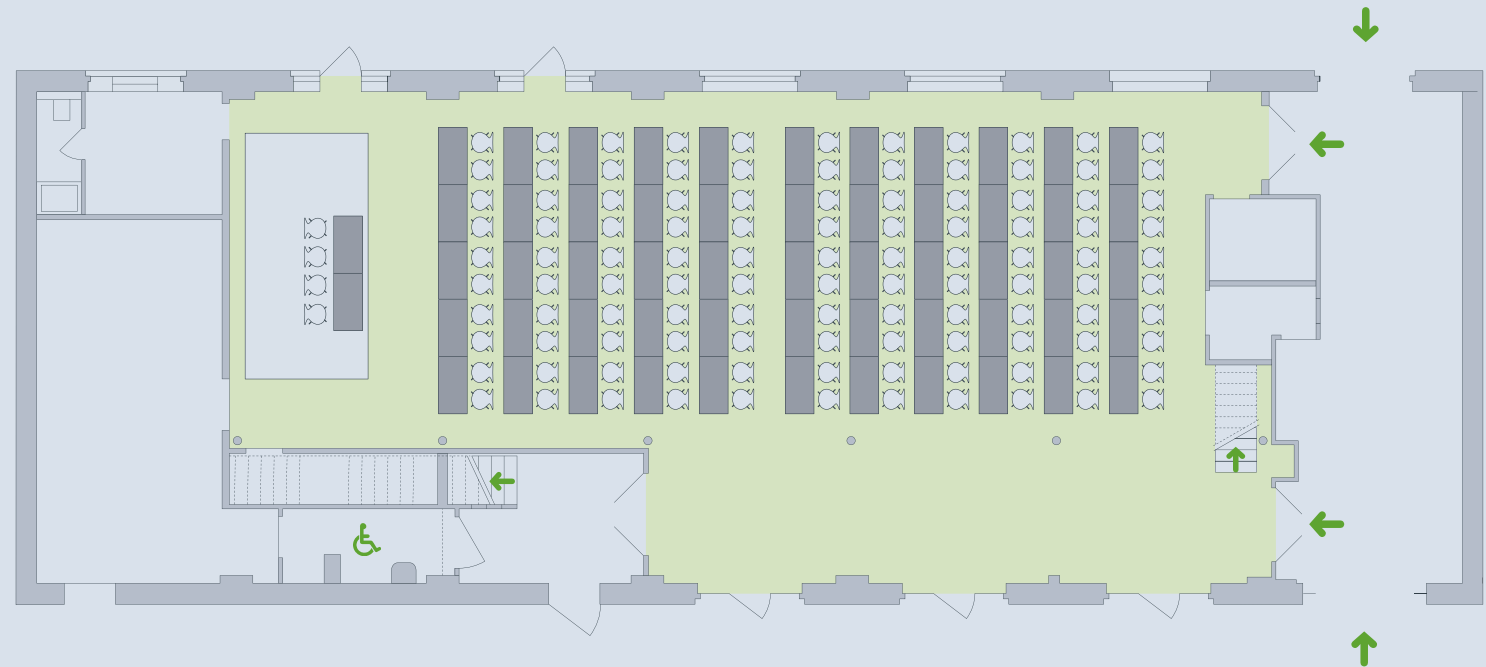

Entrée

ca. 50 m²

Galerie

ca. 70 m²

Saal

273 Plätze
18 m² Bühne
4 Plätze Podium
Rednerpult

Galerie

41 Plätze

Saal

228 Plätze
18 m² Bühne
4 Plätze Podium
Rednerpult

Galerie

41 Plätze

Saal
52 Plätze
1 Referent

Saal

110 Plätze

18 m² Bühne

4 Plätze Podium

Saal
110 Plätze
Auf Wunsch mit Stuhlablage

ELIPSE

Saal

70 Plätze

Auf Wunsch mit Stuhlablage

Saal

86 Plätze

8 Plätze Protokoll + Presse

Galerie

41 Plätze

Saal

3 Inseln à 28 Plätze
Insgesamt 84 Plätze

Galerie

41 Plätze