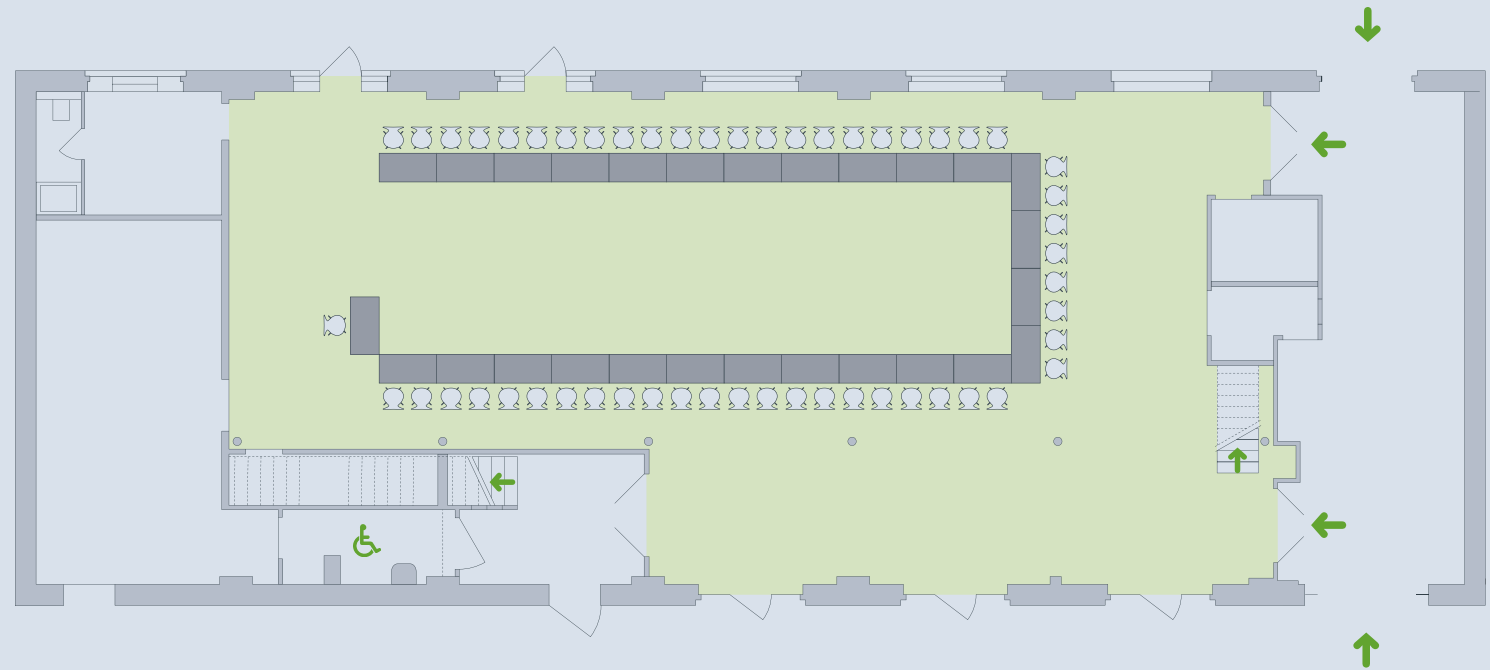

Entrée

ca. 50 m²

Galerie

ca. 70 m²

Saal

273 Plätze
18 m² Bühne
4 Plätze Podium
Rednerpult

Galerie

41 Plätze

Saal

228 Plätze
18 m² Bühne
4 Plätze Podium
Rednerpult

Galerie

41 Plätze

Saal
52 Plätze
1 Referent

Saal

110 Plätze

18 m² Bühne

4 Plätze Podium

Saal
110 Plätze
Auf Wunsch mit Stuhlablage

ELIPSE

Saal

70 Plätze

Auf Wunsch mit Stuhlablage

Saal

86 Plätze

8 Plätze Protokoll + Presse

Galerie

41 Plätze

Saal

3 Inseln à 28 Plätze
Insgesamt 84 Plätze

Galerie

41 Plätze