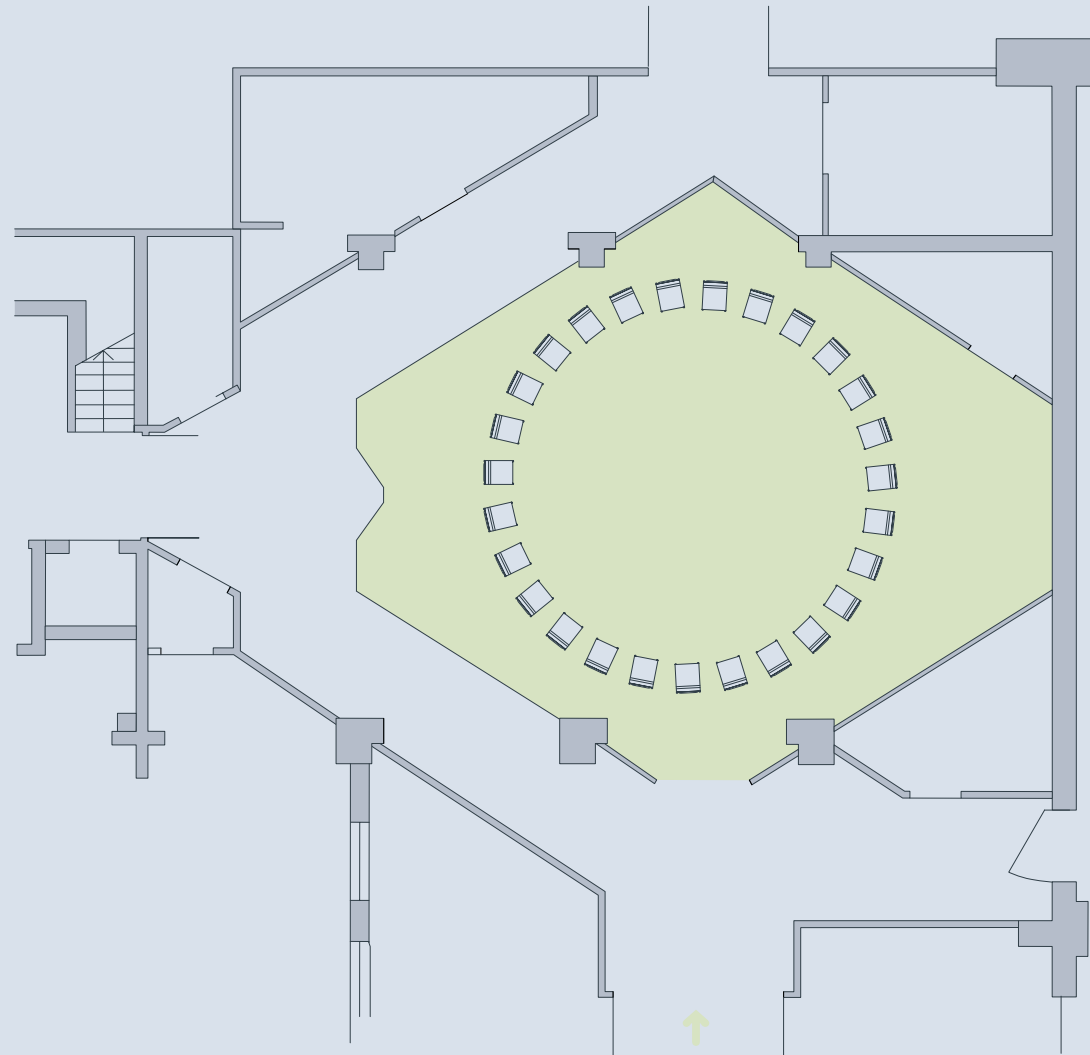

werkhof
HANNOVER

Foyer
Einrichtung „Hufeisen“
24 Plätze
1 Referent

FOYER

KREIS

werkhof
HANNOVER

Foyer
Einrichtung „Kreis“
28 Plätze

FOYER

PARLAMENT

werkhof
HANNOVER

Foyer
Einrichtung „Parlament“
40 Plätze
2 Plätze Podium

FOYER

VORTRAG

werkhof
HANNOVER

Foyer
Einrichtung „Vortrag“
80 Plätze
2 Referenten

Saal

ca. 265 m²

Entrée

ca. 50 m²

Galerie

ca. 70 m²

Saal

273 Plätze
18 m² Bühne
4 Plätze Podium
Rednerpult

Galerie

41 Plätze

Saal

228 Plätze
18 m² Bühne
4 Plätze Podium
Rednerpult

Galerie

41 Plätze

Saal
52 Plätze
1 Referent

Saal

110 Plätze

18 m² Bühne