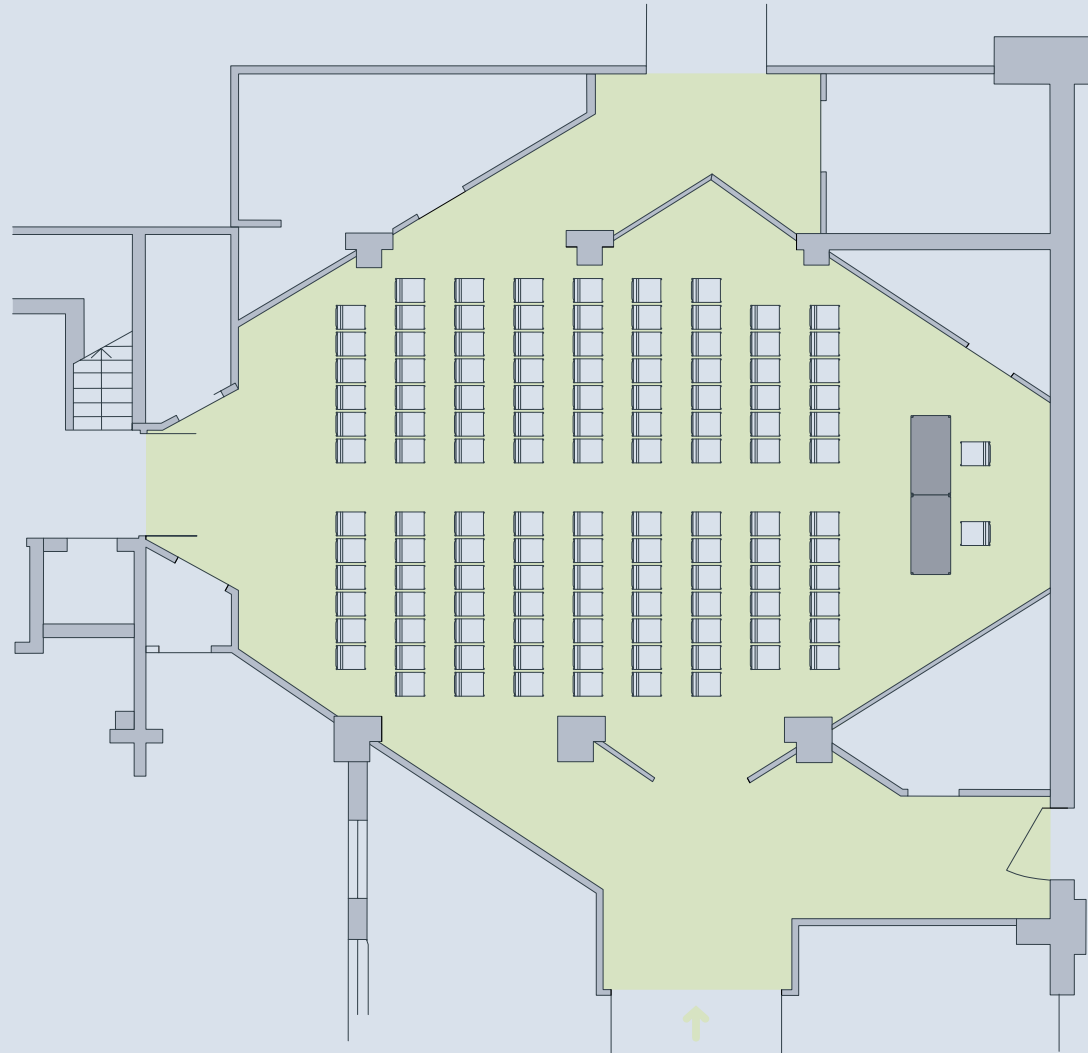

FOYER

VORTRAG

werkhof
HANNOVER

Foyer

Einrichtung „Vortrag“

120 Plätze

2 Referenten