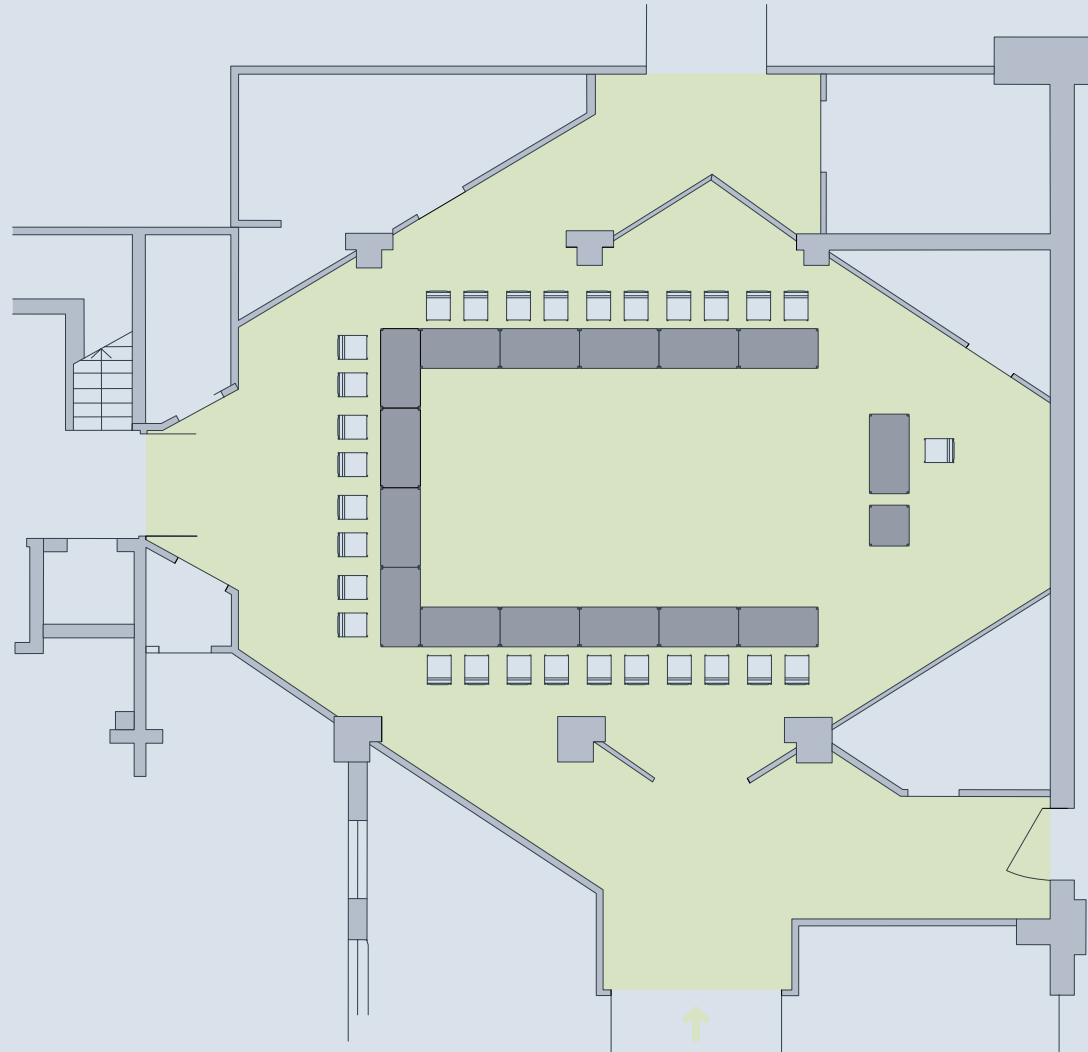

Werkraum 4
Einrichtung „Parlament“
18 Plätze + Referent

Werkraum 4
Einrichtung „Vortrag“
50 Plätze + Referent

Werkraum 1
Einrichtung „Hufeisen“
20 Plätze + Referent

Werkraum 1
Einrichtung „Stuhlkreis“
24 Plätze

Werkraum 1
Einrichtung „Parlament“
32 Plätze + 2 Referenten

Werkraum 1
Einrichtung „Vortrag“
64 Plätze + 2 Referenten

FOYER

HUFEISEN

werkhof
HANNOVER

Foyer

Einrichtung „Hufeisen“
30 Plätze + Referent

FOYER

ELIPSE

werkhof
HANNOVER

Foyer
Einrichtung „Elipse“
52 Plätze

FOYER

PARLAMENT

werkhof
HANNOVER

Foyer
Einrichtung „Parlament“
60 Plätze
2 Plätze Podium

FOYER