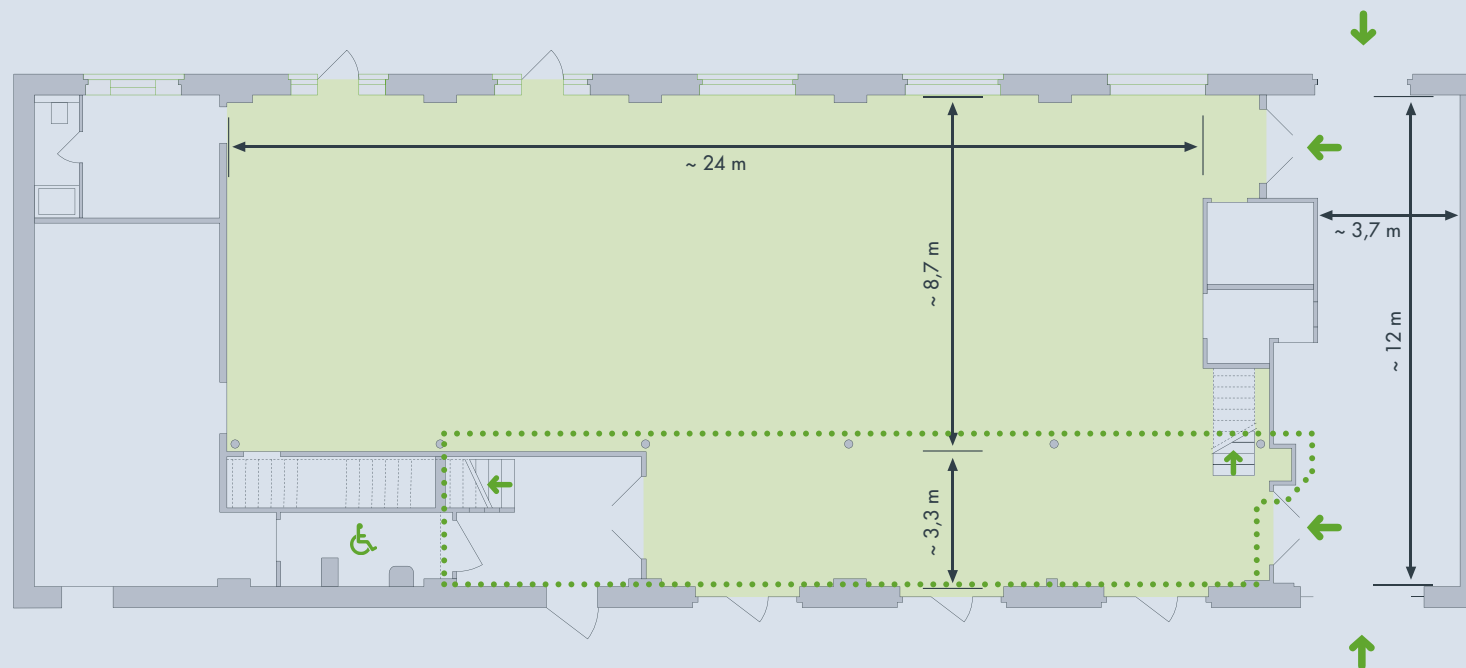

werkhof
HANNOVER

Foyer
Einrichtung „Parlament“
40 Plätze
2 Plätze Podium

FOYER

VORTRAG

werkhof
HANNOVER

Foyer
Einrichtung „Vortrag“
80 Plätze
2 Referenten

Saal

ca. 265 m²

Entrée

ca. 50 m²

Galerie

ca. 70 m²

Saal

273 Plätze
18 m² Bühne
4 Plätze Podium
Rednerpult

Galerie

41 Plätze

Saal

228 Plätze
18 m² Bühne
4 Plätze Podium
Rednerpult

Galerie

41 Plätze

Saal
52 Plätze
1 Referent

Saal

110 Plätze

18 m² Bühne