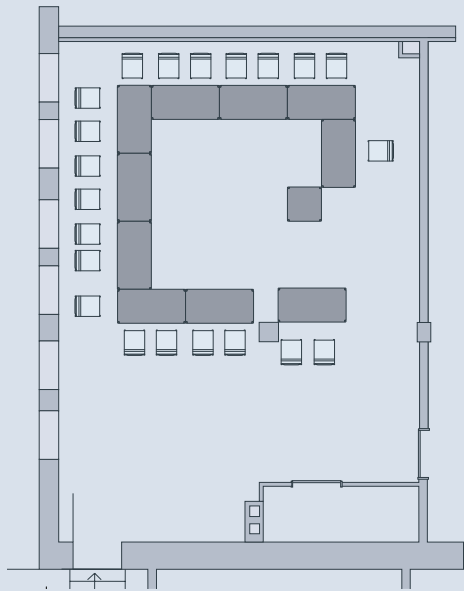

Werkraum 7
Einrichtung „Hufeisen“
18 Plätze + Referent

Werkraum 7
Einrichtung „Parlament“
32 Plätze + Referent

Werkraum 7
Einrichtung „Vortrag“
60 Personen + Referent

Werkraum 4
Einrichtung „Hufeisen“
12 Plätze + Referent

Werkraum 4
Einrichtung „Parlament“
18 Plätze + Referent

Werkraum 4
Einrichtung „Vortrag“
50 Plätze + Referent

Werkraum 1
Einrichtung „Hufeisen“
20 Plätze + Referent

Werkraum 1
Einrichtung „Stuhlkreis“
24 Plätze

Entrée

ca. 50 m²

Galerie

ca. 70 m²

Saal

273 Plätze
18 m² Bühne
4 Plätze Podium
Rednerpult

Galerie

41 Plätze

Saal

228 Plätze
18 m² Bühne
4 Plätze Podium
Rednerpult

Galerie

41 Plätze

Saal
52 Plätze
1 Referent

Saal

110 Plätze

18 m² Bühne