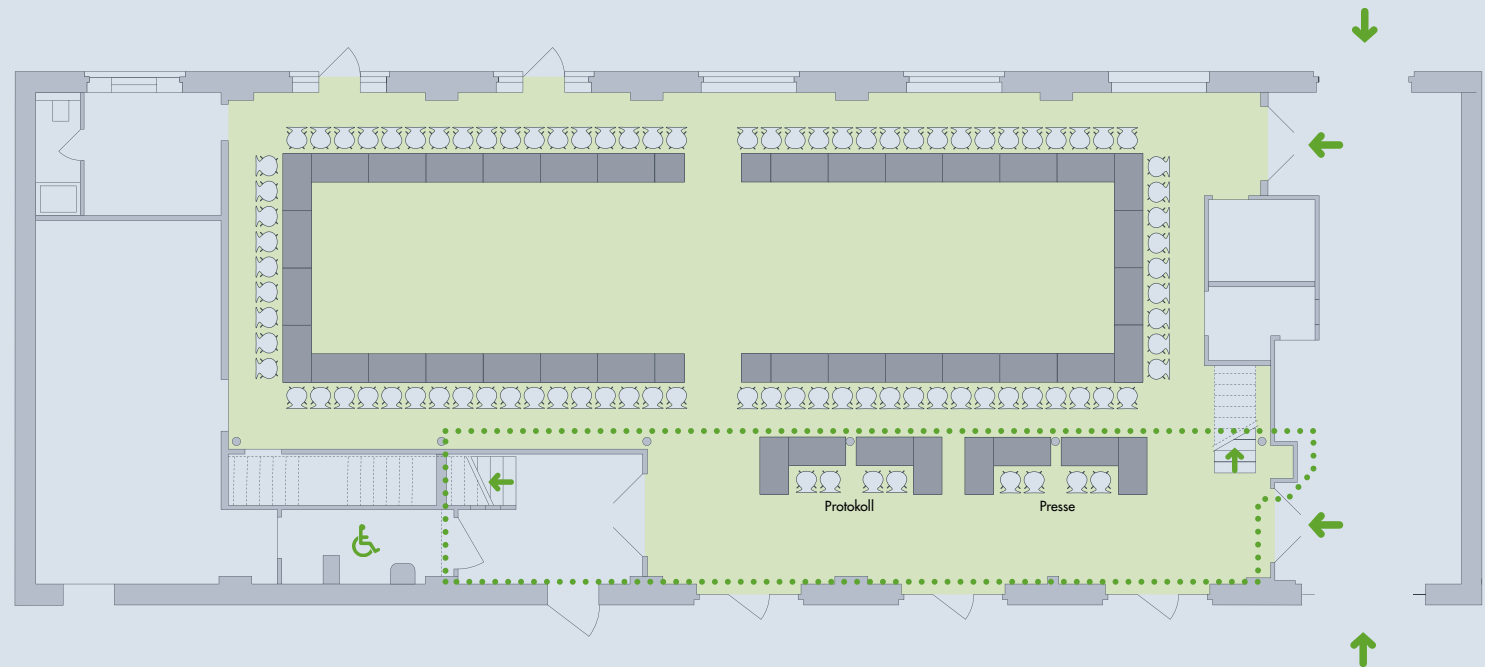

Entrée

ca. 50 m²

Galerie

ca. 70 m²

Saal

273 Plätze
18 m² Bühne
4 Plätze Podium
Rednerpult

Galerie

41 Plätze

Saal

228 Plätze
18 m² Bühne
4 Plätze Podium
Rednerpult

Galerie

41 Plätze

Saal
52 Plätze
1 Referent

Saal

110 Plätze

18 m² Bühne

4 Plätze Podium

Saal
110 Plätze
Auf Wunsch mit Stuhlablage

ELIPSE

Saal

70 Plätze

Auf Wunsch mit Stuhlablage

Saal

86 Plätze

8 Plätze Protokoll + Presse

Galerie

41 Plätze

Saal

3 Inseln à 28 Plätze
Insgesamt 84 Plätze

Galerie

41 Plätze