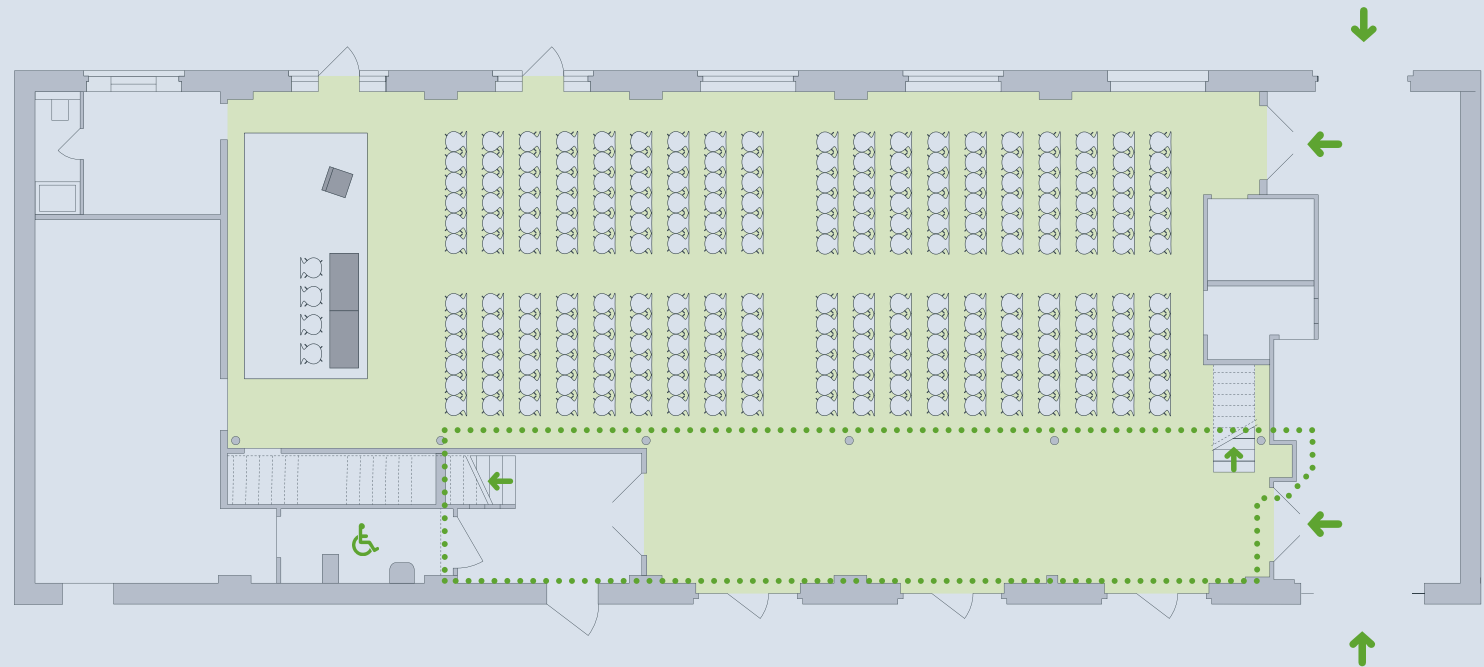

werkhof
HANNOVER

Foyer
Einrichtung „Parlament“
40 Plätze
2 Plätze Podium

FOYER

VORTRAG

werkhof
HANNOVER

Foyer
Einrichtung „Vortrag“
80 Plätze
2 Referenten

Saal

ca. 265 m²

Entrée

ca. 50 m²

Galerie

ca. 70 m²

Saal

273 Plätze
18 m² Bühne
4 Plätze Podium
Rednerpult

Galerie

41 Plätze

Saal

228 Plätze
18 m² Bühne
4 Plätze Podium
Rednerpult

Galerie

41 Plätze

Saal
52 Plätze
1 Referent

Saal

110 Plätze

18 m² Bühne

4 Plätze Podium

Saal
110 Plätze
Auf Wunsch mit Stuhlablage

ELIPSE

Saal

70 Plätze

Auf Wunsch mit Stuhlablage

Saal

86 Plätze