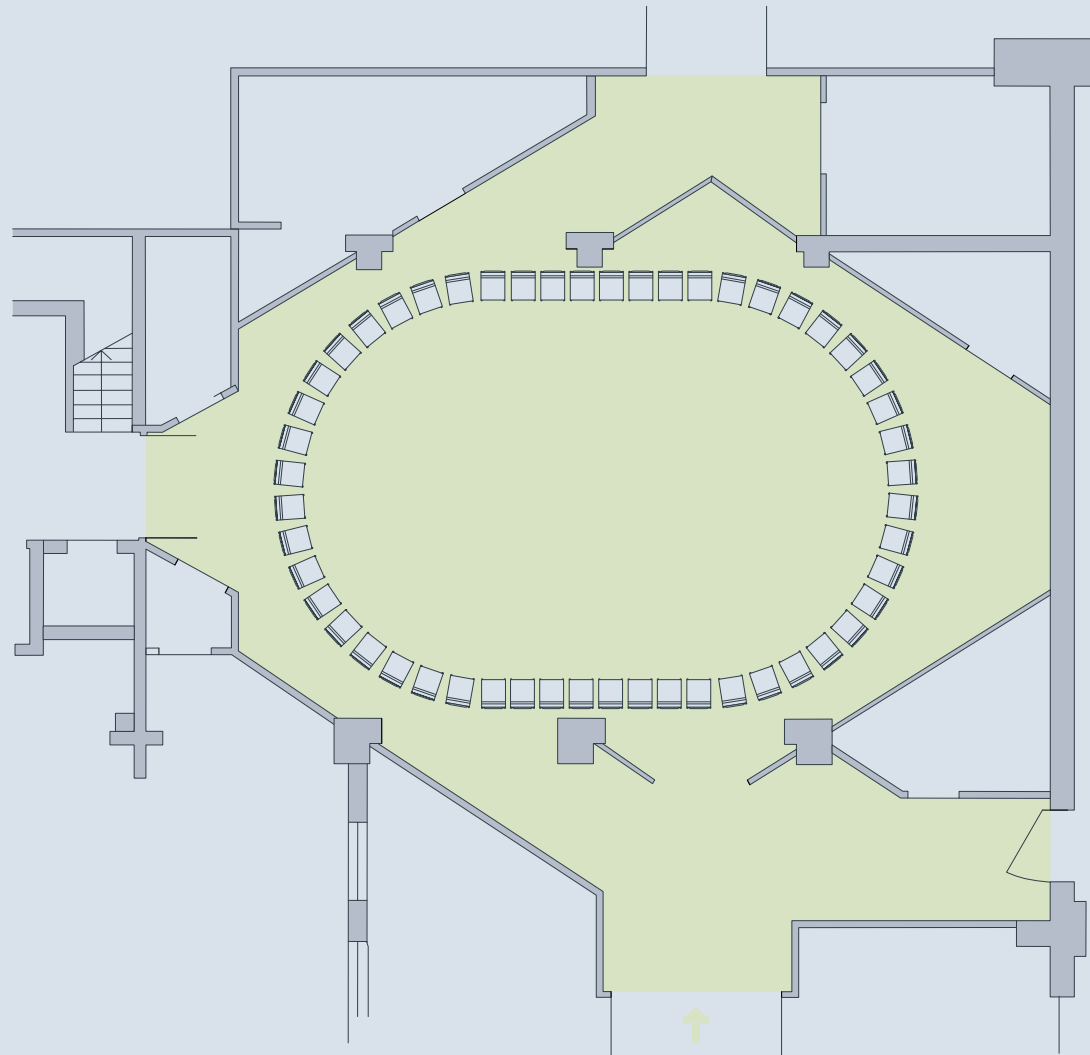

Werkraum 4
Einrichtung „Parlament“
18 Plätze + Referent

Werkraum 4
Einrichtung „Vortrag“
50 Plätze + Referent

Werkraum 1
Einrichtung „Hufeisen“
20 Plätze + Referent

Werkraum 1
Einrichtung „Stuhlkreis“
24 Plätze

Werkraum 1
Einrichtung „Parlament“
32 Plätze + 2 Referenten

Werkraum 1
Einrichtung „Vortrag“
64 Plätze + 2 Referenten

FOYER

HUFEISEN

werkhof
HANNOVER

Foyer

Einrichtung „Hufeisen“
30 Plätze + Referent

FOYER

ELIPSE

werkhof
HANNOVER

Foyer
Einrichtung „Elipse“
52 Plätze

FOYER

PARLAMENT

werkhof
HANNOVER

Foyer
Einrichtung „Parlament“
60 Plätze
2 Plätze Podium

FOYER

Saal

228 Plätze
18 m² Bühne
4 Plätze Podium
Rednerpult

Galerie

41 Plätze

Saal
52 Plätze
1 Referent

Saal

110 Plätze

18 m² Bühne