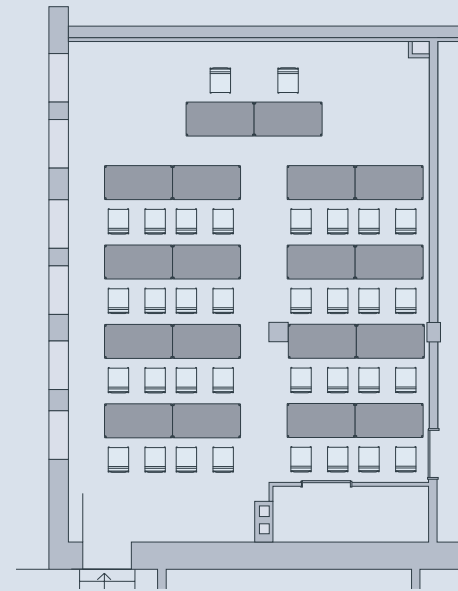

Werkraum 4
Einrichtung „Parlament“
18 Plätze + Referent

Werkraum 4
Einrichtung „Vortrag“
50 Plätze + Referent

Werkraum 1
Einrichtung „Hufeisen“
20 Plätze + Referent

Werkraum 1
Einrichtung „Stuhlkreis“
24 Plätze

ELIPSE

werkhof
HANNOVER

Foyer
Einrichtung „Elipse“
52 Plätze

FOYER

PARLAMENT

werkhof
HANNOVER

Foyer
Einrichtung „Parlament“
60 Plätze
2 Plätze Podium

FOYER

Entrée

ca. 50 m²

Galerie

ca. 70 m²

Saal

273 Plätze
18 m² Bühne
4 Plätze Podium
Rednerpult

Galerie

41 Plätze

Saal

228 Plätze
18 m² Bühne
4 Plätze Podium
Rednerpult

Galerie

41 Plätze

Saal
52 Plätze
1 Referent

Saal

110 Plätze

18 m² Bühne