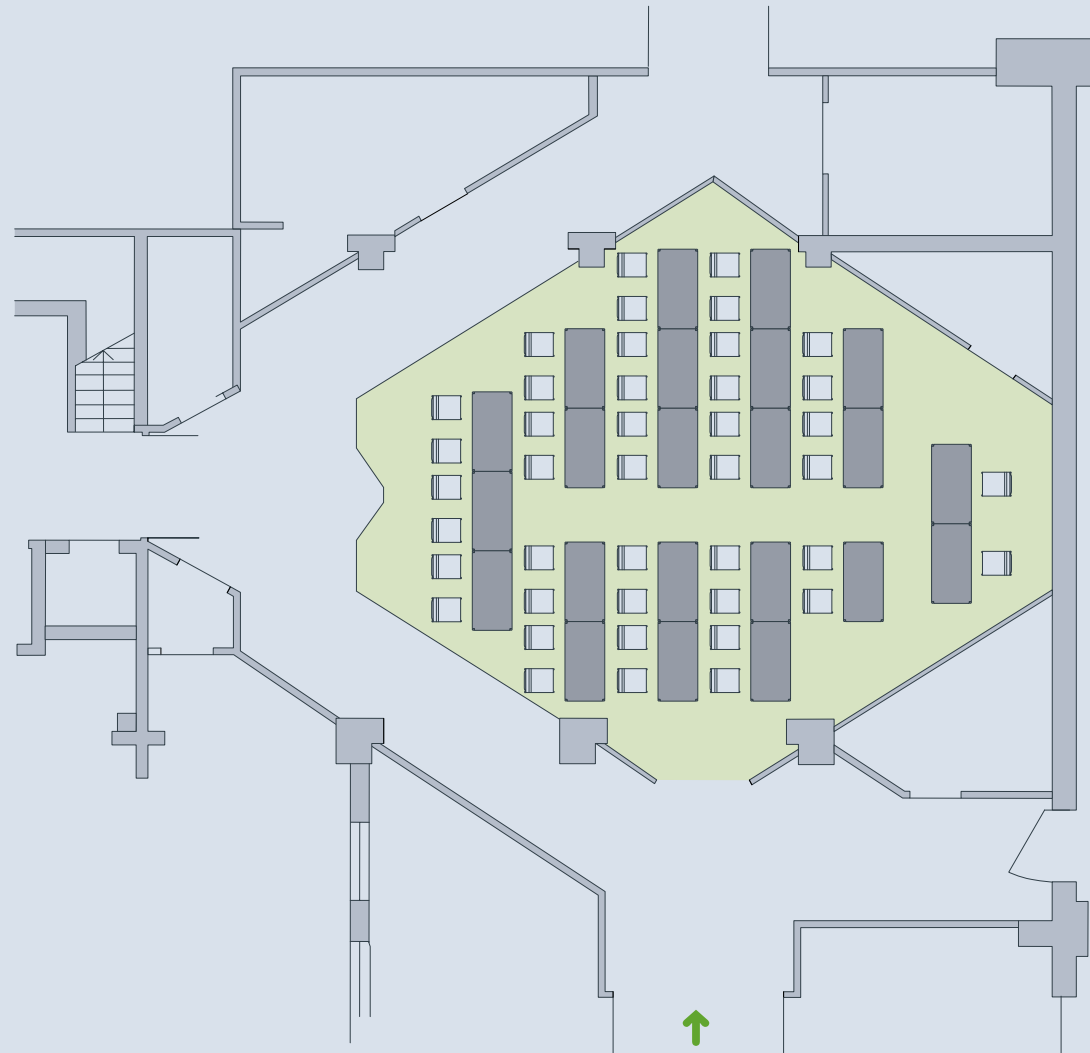

werkhof
HANNOVER

Foyer
Einrichtung „Hufeisen“
24 Plätze
1 Referent

FOYER

KREIS

werkhof
HANNOVER

Foyer
Einrichtung „Kreis“
28 Plätze

FOYER

PARLAMENT

werkhof
HANNOVER

Foyer
Einrichtung „Parlament“
40 Plätze
2 Plätze Podium

FOYER

VORTRAG

werkhof
HANNOVER

Foyer
Einrichtung „Vortrag“
80 Plätze
2 Referenten

Saal

ca. 265 m²