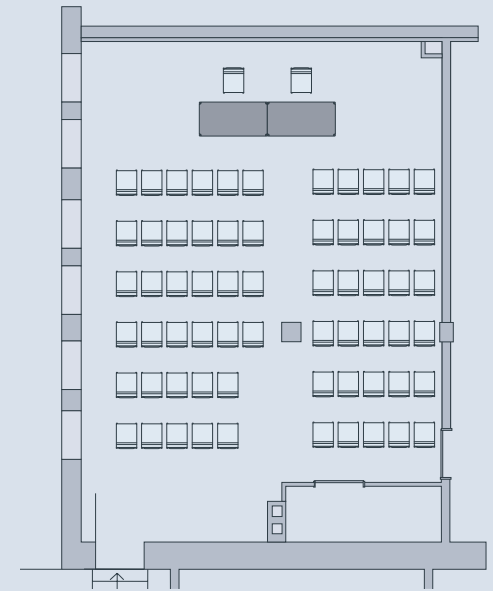

Werkraum 1
Einrichtung „Vortrag“
64 Plätze + 2 Referenten