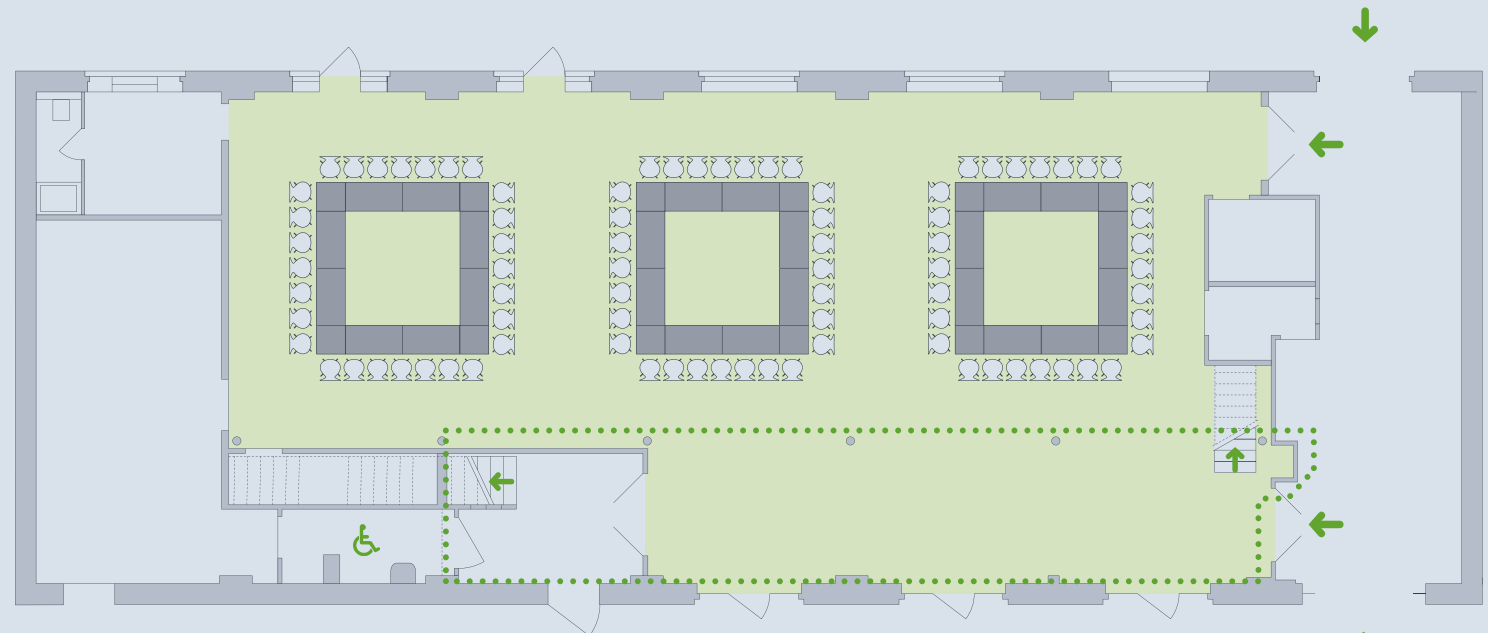

Entrée

ca. 50 m²

Galerie

ca. 70 m²

Saal

273 Plätze
18 m² Bühne
4 Plätze Podium
Rednerpult

Galerie

41 Plätze

Saal

228 Plätze
18 m² Bühne
4 Plätze Podium
Rednerpult

Galerie

41 Plätze

Saal
52 Plätze
1 Referent

Saal

110 Plätze

18 m² Bühne

4 Plätze Podium

Saal
110 Plätze
Auf Wunsch mit Stuhlablage

ELIPSE

Saal

70 Plätze

Auf Wunsch mit Stuhlablage

Saal

86 Plätze

8 Plätze Protokoll + Presse

Galerie

41 Plätze

Saal

3 Inseln à 28 Plätze
Insgesamt 84 Plätze

Galerie

41 Plätze