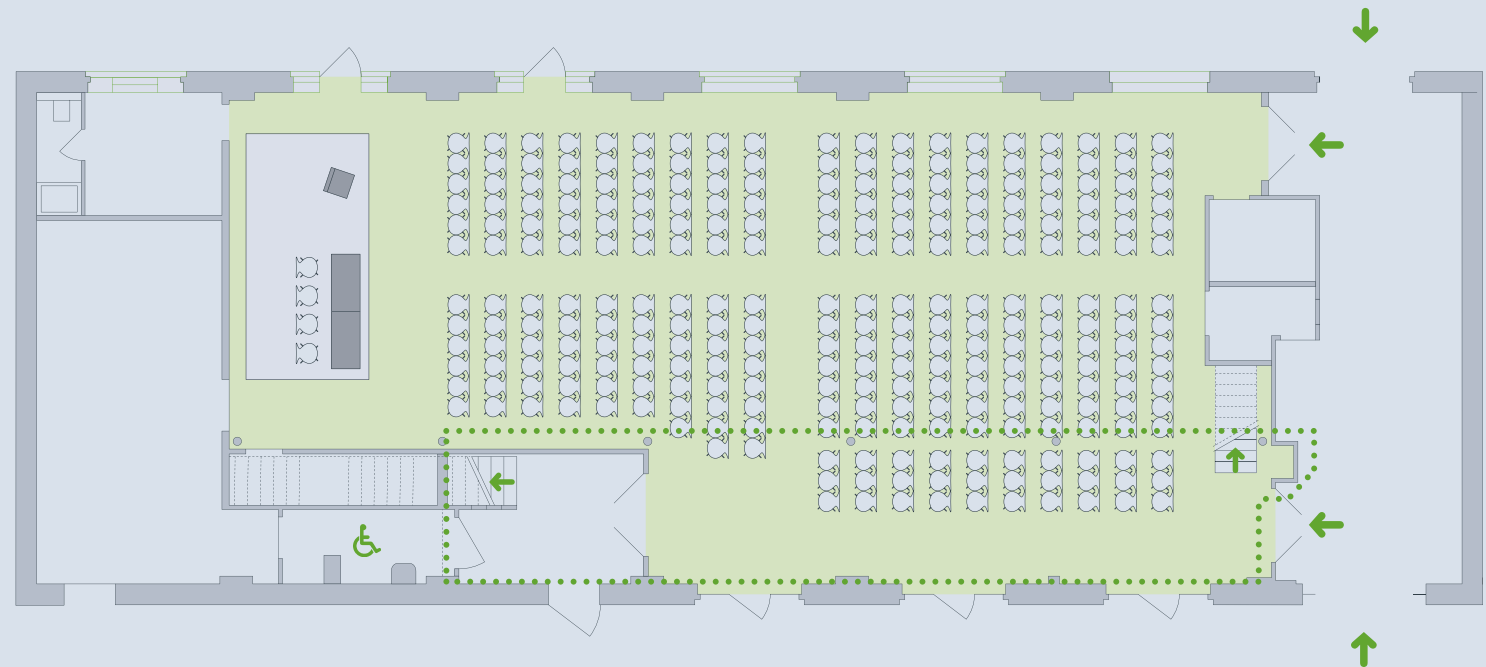

werkhof
HANNOVER

Foyer
Einrichtung „Parlament“
40 Plätze
2 Plätze Podium

FOYER

VORTRAG

werkhof
HANNOVER

Foyer
Einrichtung „Vortrag“
80 Plätze
2 Referenten

Saal

ca. 265 m²

Entrée

ca. 50 m²

Galerie

ca. 70 m²

Saal

273 Plätze
18 m² Bühne
4 Plätze Podium
Rednerpult

Galerie

41 Plätze

Saal

228 Plätze
18 m² Bühne
4 Plätze Podium
Rednerpult

Galerie

41 Plätze

Saal
52 Plätze
1 Referent

Saal

110 Plätze

18 m² Bühne

8 Plätze Protokoll + Presse

Galerie

41 Plätze

Saal

3 Inseln à 28 Plätze
Insgesamt 84 Plätze

Galerie

41 Plätze