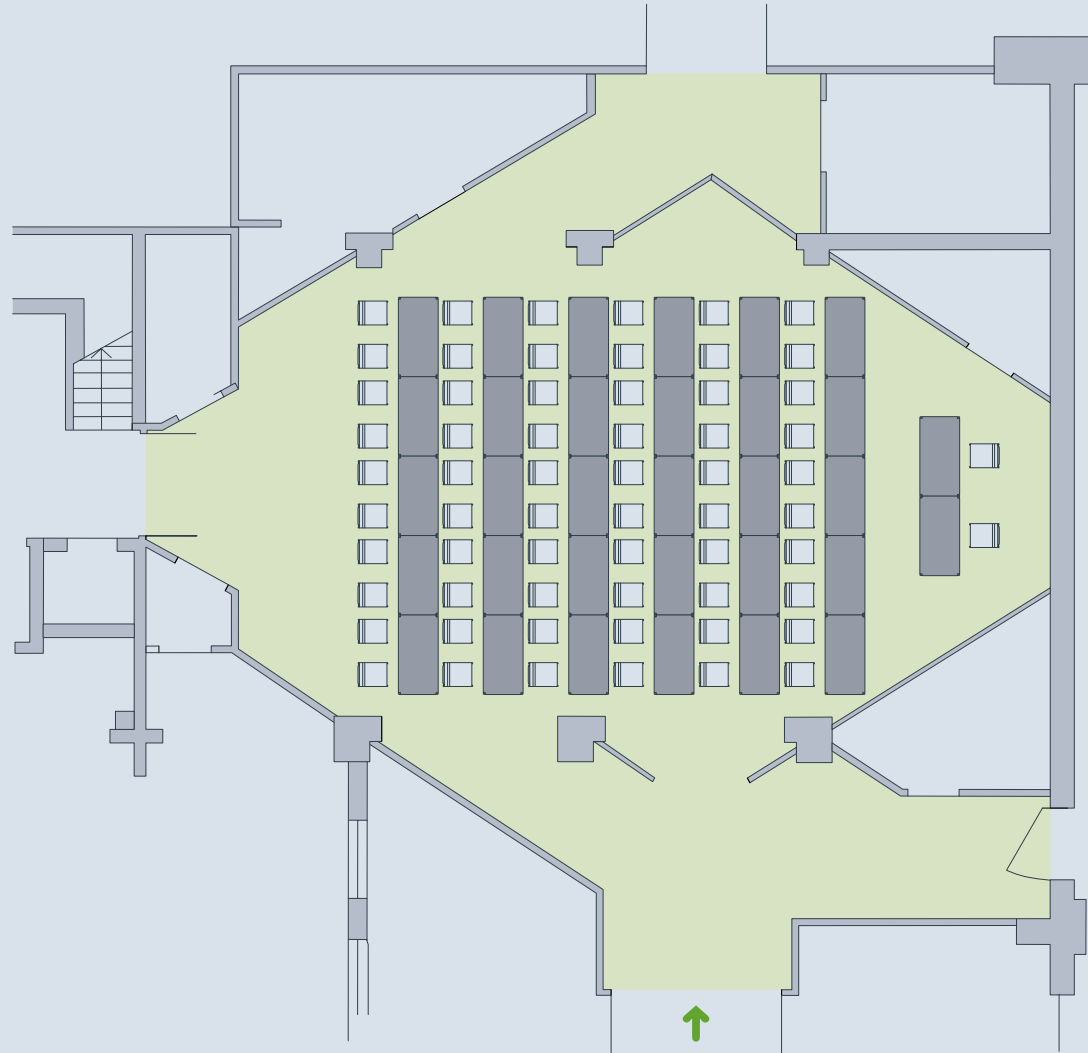

ELIPSE

werkhof
HANNOVER

Foyer
Einrichtung „Elipse“
52 Plätze

FOYER

PARLAMENT

werkhof
HANNOVER

Foyer
Einrichtung „Parlament“
60 Plätze
2 Plätze Podium

FOYER

VORTRAG

werkhof
HANNOVER

Foyer

Einrichtung „Vortrag“

120 Plätze

2 Referenten

FOYER

HUFEISEN

werkhof
HANNOVER

Foyer
Einrichtung „Hufeisen“
24 Plätze
1 Referent

FOYER

KREIS

werkhof
HANNOVER

Foyer
Einrichtung „Kreis“
28 Plätze

FOYER

PARLAMENT