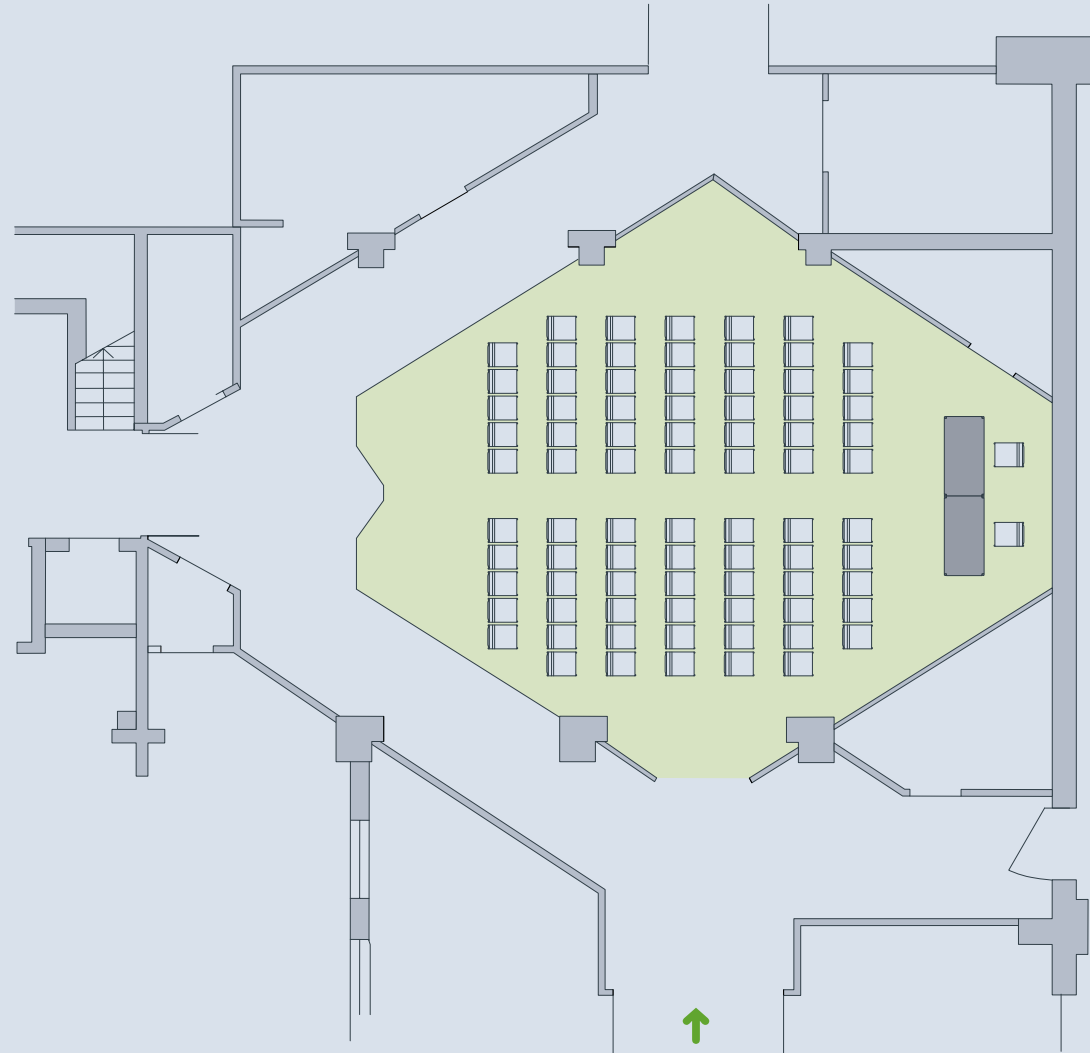

werkhof
HANNOVER

Foyer
Einrichtung „Parlament“
40 Plätze
2 Plätze Podium

FOYER

VORTRAG

werkhof
HANNOVER

Foyer
Einrichtung „Vortrag“
80 Plätze
2 Referenten

Saal

ca. 265 m²

Entrée

ca. 50 m²

Galerie

ca. 70 m²

Saal

273 Plätze
18 m² Bühne
4 Plätze Podium
Rednerpult

Galerie

41 Plätze

Saal

228 Plätze
18 m² Bühne
4 Plätze Podium
Rednerpult

Galerie

41 Plätze

Saal
52 Plätze
1 Referent

Saal

110 Plätze

18 m² Bühne