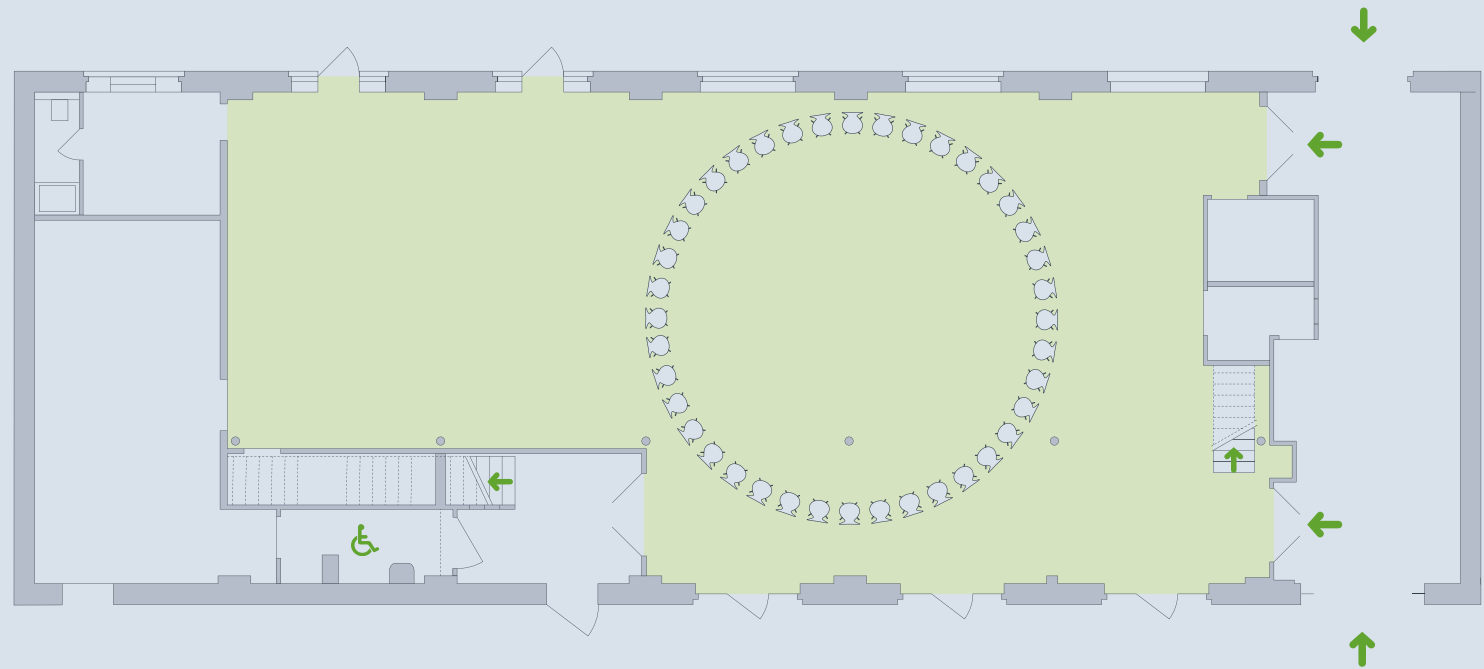

Entrée

ca. 50 m²

Galerie

ca. 70 m²

Saal

273 Plätze
18 m² Bühne
4 Plätze Podium
Rednerpult

Galerie

41 Plätze

Saal

228 Plätze
18 m² Bühne
4 Plätze Podium
Rednerpult

Galerie

41 Plätze

Saal
52 Plätze
1 Referent

Saal

110 Plätze

18 m² Bühne

4 Plätze Podium

Saal
110 Plätze
Auf Wunsch mit Stuhlablage

ELIPSE

Saal

70 Plätze

Auf Wunsch mit Stuhlablage

Saal

86 Plätze

8 Plätze Protokoll + Presse

Galerie

41 Plätze

Saal

3 Inseln à 28 Plätze
Insgesamt 84 Plätze

Galerie

41 Plätze